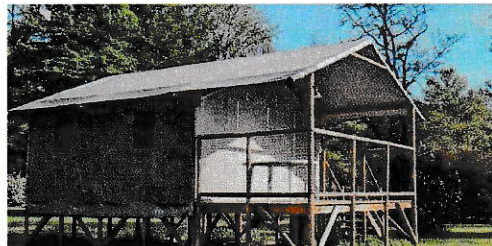

Lodge - Camping les Vignes

Hébergement dans camping à PUY-L'EVEQUE

Capacité : 4
Le Méouré
46700 PUY-L'EVEQUE

05 65 35 80 39 06 58 55 18 59

campinglesvignes46@gmail.com
<http://www.camping-lesvignes.fr>