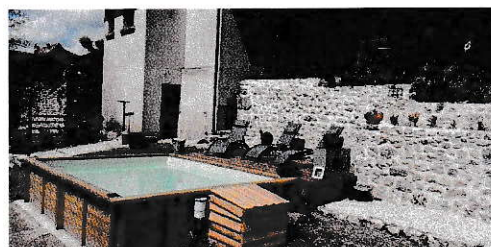

Maison Marguerite ★★☆☆

Meublés et Gîtes à GREZELS

Capacité : 4
100, Impasse du Carreyrat
46700 GREZELS

05 65 53 13 94
location.grezels@gmail.com